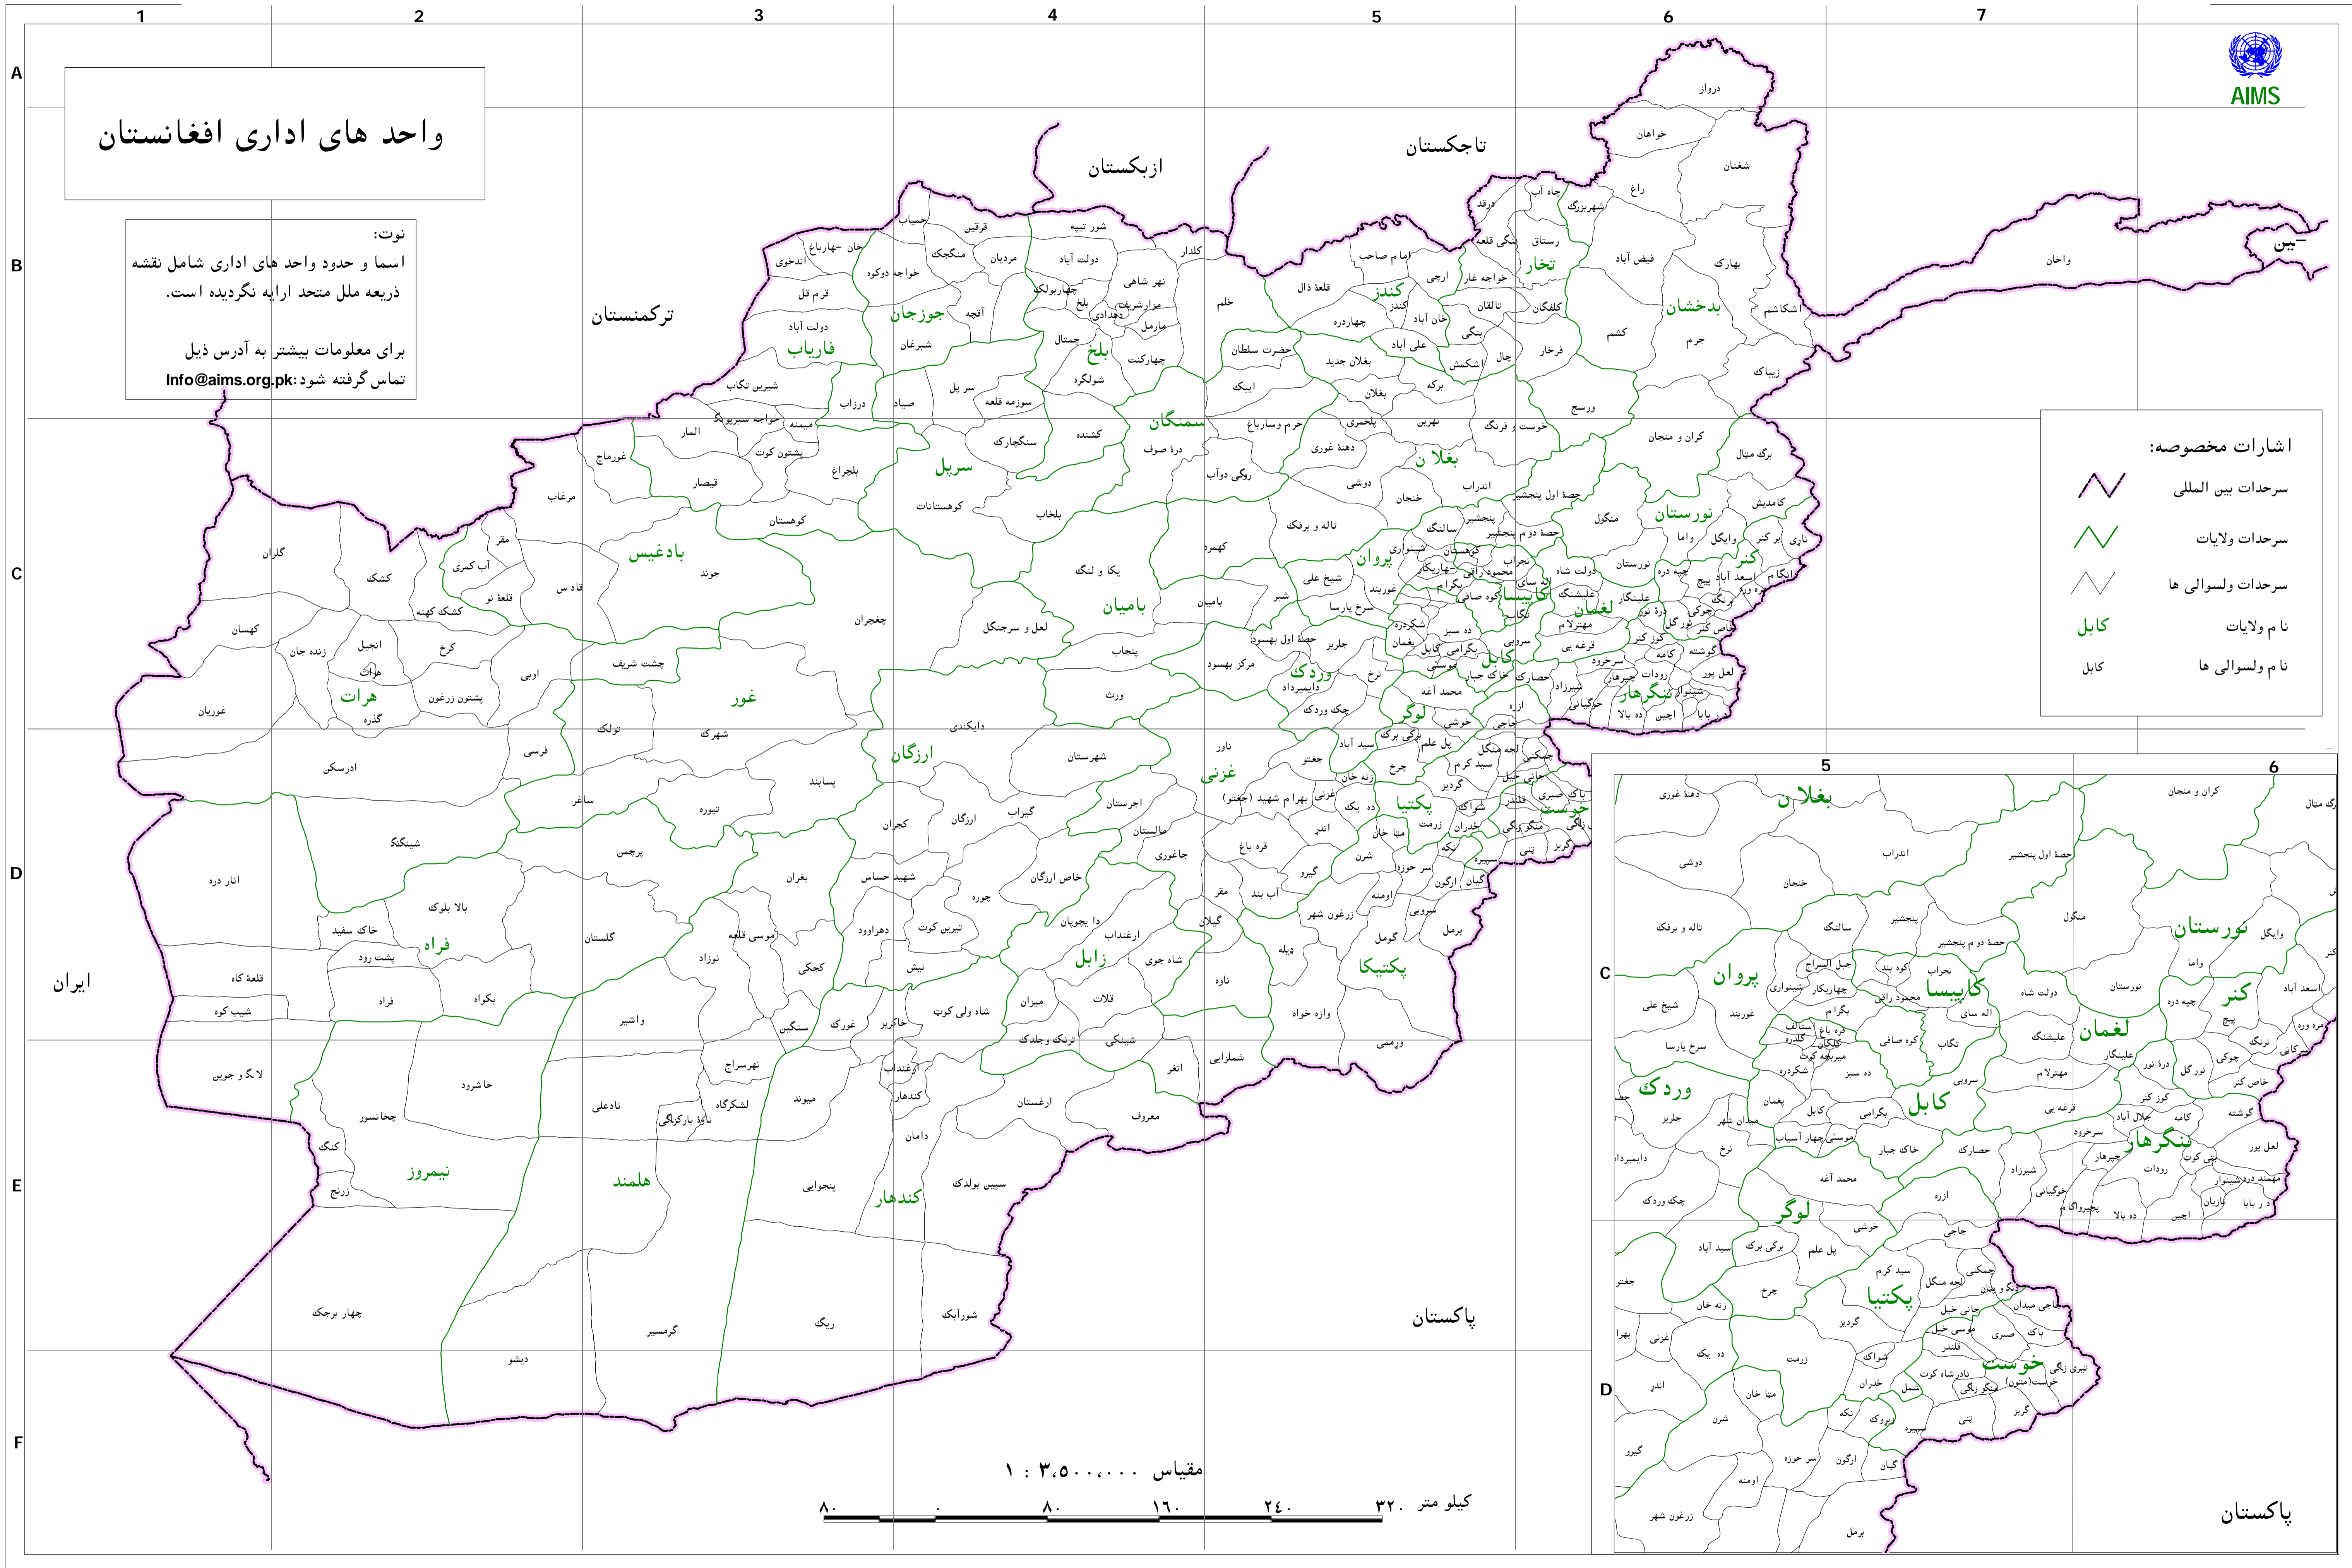

# واحد های اداری افغانستان

نوت:  
 اسما و حدود واحد های اداری شامل نقشه  
 ذریعه ملل متحد ارایه نگردیده است.  
 برای معلومات بیشتر به آدرس ذیل  
 تماس گرفته شود: [Info@aims.org.pk](mailto:Info@aims.org.pk)

## اشارات مخصوصه:

-  سرحدات بین المللی
-  سرحدات ولایات
-  سرحدات ولسوالی ها
-  نام ولایات
-  نام ولسوالی ها

مقیاس ۱ : ۳,۵۰۰,۰۰۰

کیلو متر ۳۲۰ ۲۴۰ ۱۶۰ ۸۰ ۸۰

پاکستان

ایران